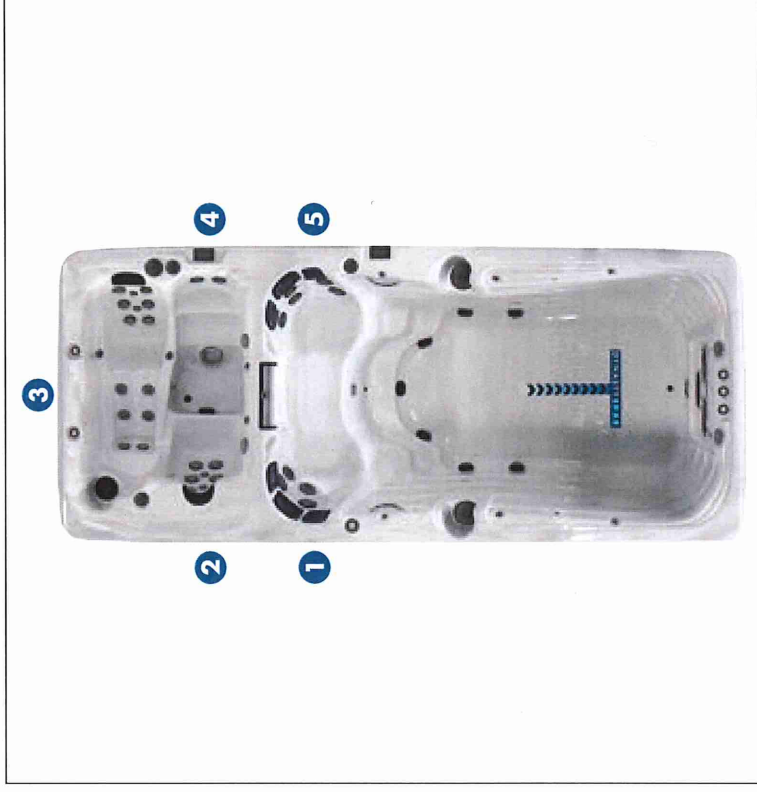

Dimensions : 570 x 235 x 140 cm
 Nombre de places : 7 dont 1 nageur
 Nombre de pompes : 5 (3 x 3 CV / 2 x 3 CV bivitesse)
 Buses : 50
 Équipements : station musicale INP4, UV/ozone, projecteur leds , buses translucides avec leds , leds sous vannes, 11 fontaines éclairées, couverture d'isolation (1,5 x 10 cm)

UNE SÉRIE DE JETS ORION PREMIUM WATERWAY

Dimensions : 570 X 235 X 140 cm
 Nombre de places : 6 dont 1 allongée et 1 nageur
 Nombre de pompes : 5 (3 x 3 CV / 2 x 3 CV bivitesse)
 Buses : 52
 Équipements : station musicale INP4, UV/ozone, buses translucides avec leds, leds périphériques, projecteur leds, leds sous vannes, 11 fontaines éclairées, couverture d'isolation (1,5 x 10 cm)