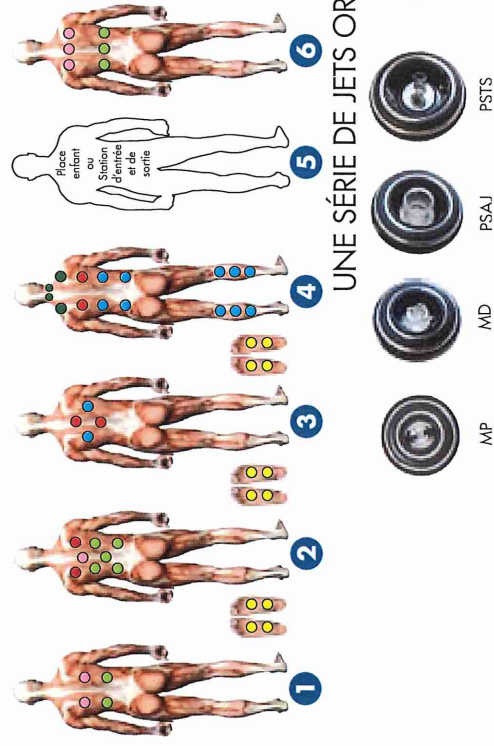

Dimensions : 570 x 235 x 140 cm
 Nombre de places : 7 dont 1 nageur
 Nombre de pompes : 5 (3 x 3 CV / 2 x 3 CV bivitesse)
 Buses : 50
 Équipements : station musicale INP4, UV/ozone, projecteur leds , buses translucides avec leds , leds sous vannes, 11 fontaines éclairées, couverture d'isolation (1,5 x 10 cm)

UNE SÉRIE DE JETS ORION PREMIUM WATERWAY

Dimensions : 570 X 235 X 140 cm
 Nombre de places : 6 dont 1 allongée et 1 nageur
 Nombre de pompes : 5 (3 x 3 CV / 2 x 3 CV bivitesse)
 Buses : 52
 Équipements : station musicale INP4, UV/ozone, buses translucides avec leds, leds périphériques, projecteur leds, leds sous vannes, 11 fontaines éclairées, couverture d'isolation (1,5 x 10 cm)